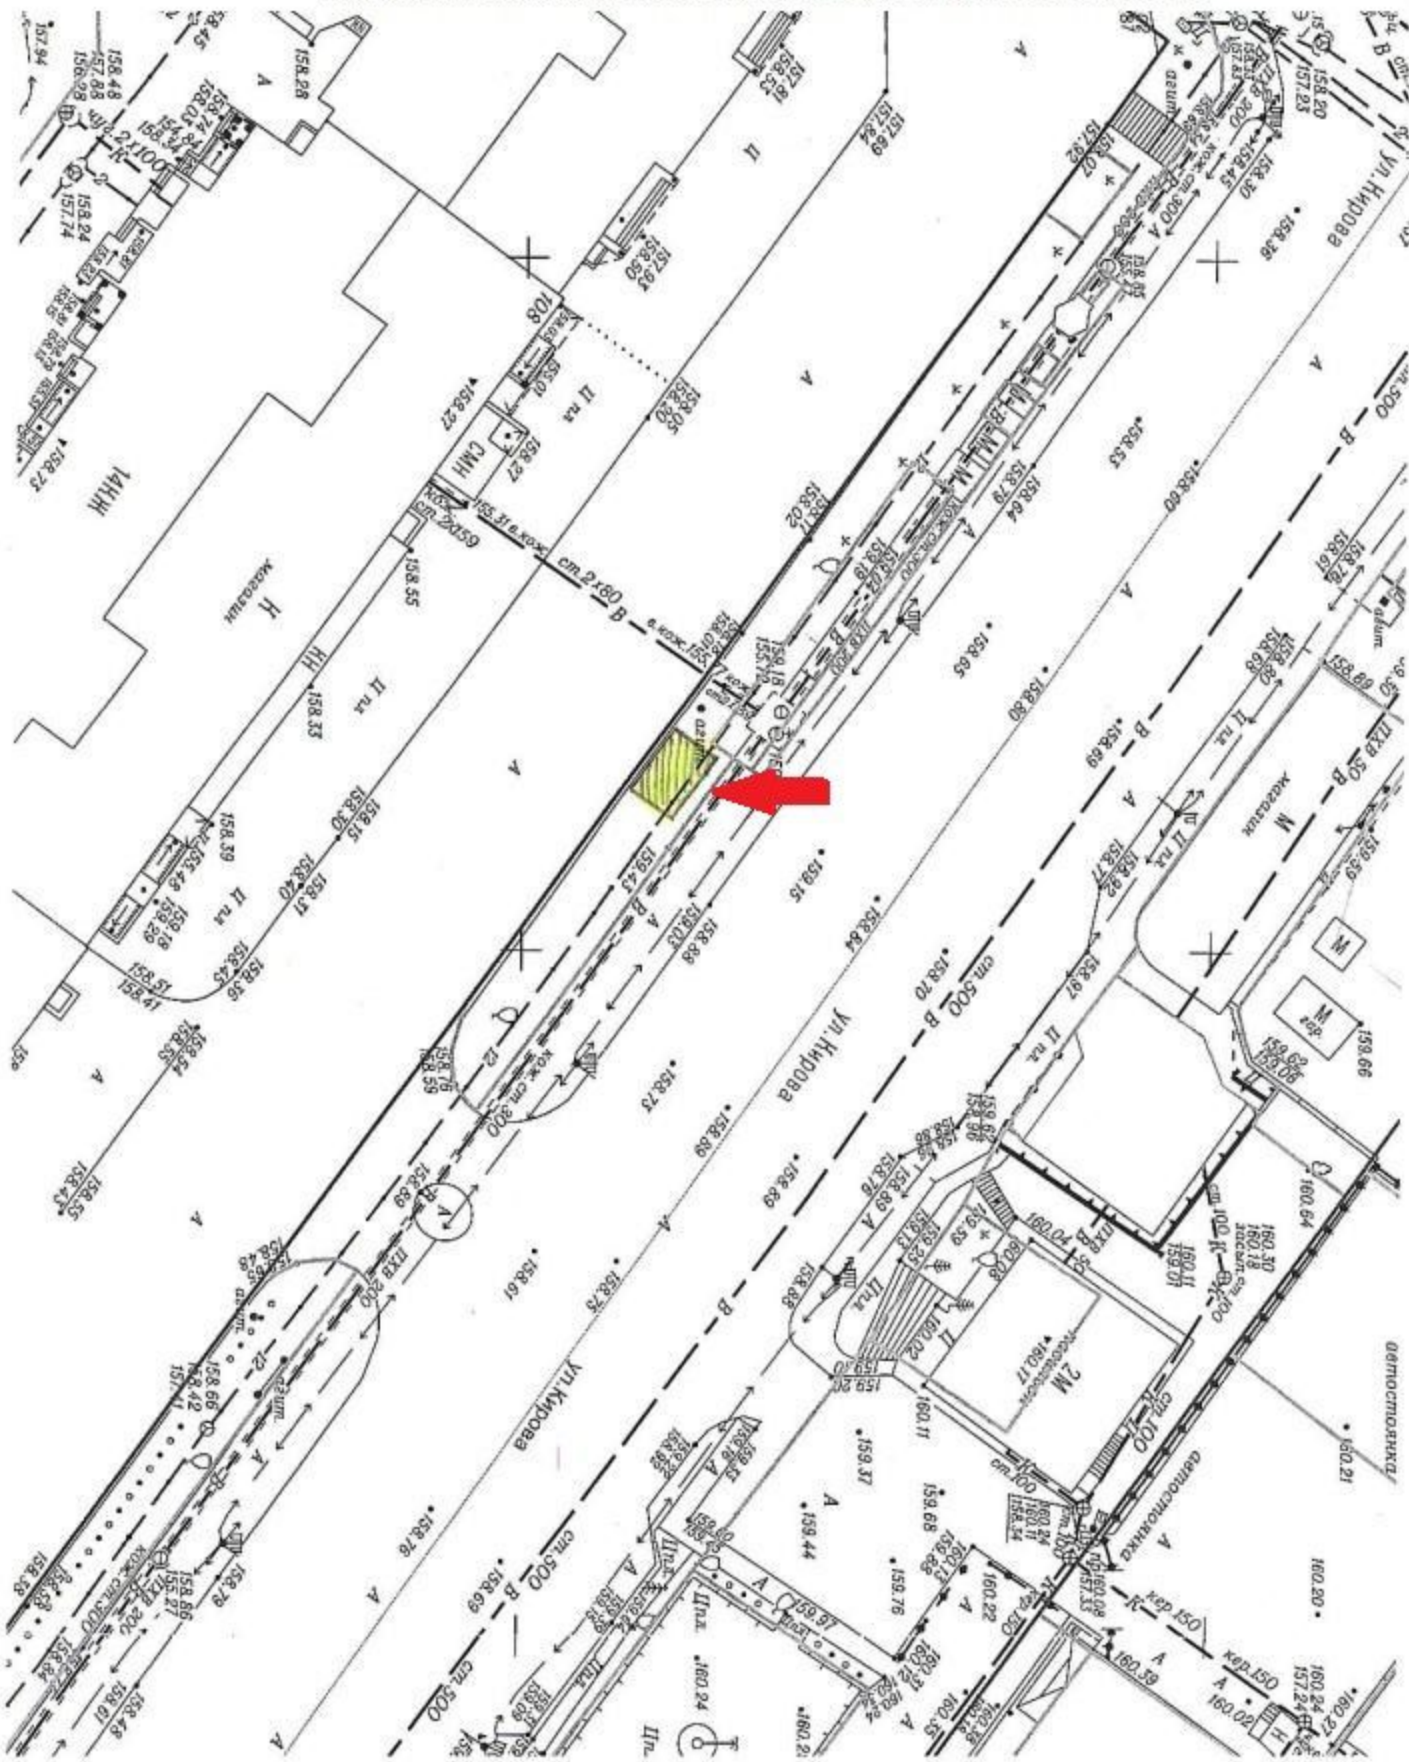

**План размещения**  
нестационарного торгового объекта - киоска  
с адресным ориентиром ул. Кирова, 108, номер в Схеме 7.1.254.

**План размещения**  
нестационарного торгового объекта - торгового павильона  
с адресным ориентиром ул. Демакова, 3, номер в Схеме 9.1.91.

9 КЖ

9 КЖ